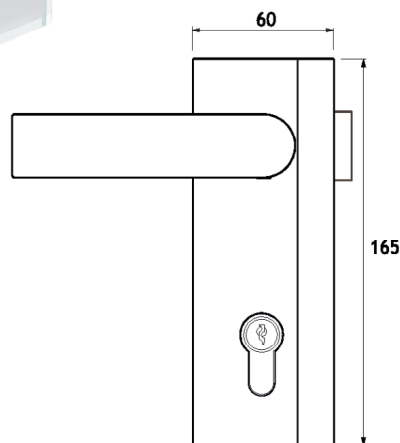

GLV01C

Serratura verticale magnetica per porte in battuta
Fornita con o senza maniglie
Reversibile destra sinistra
Versione con cilindro chiave-chiave
Realizzata in alluminio lavorato CNC

Vertical magnetic door lock for jamb doors
Available with or without handles
Left/right reversible
Key/key cylinder version
Aluminium CNC manufacturing