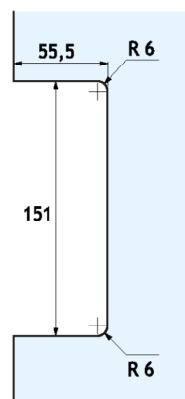

GLV01C

Serratura verticale magnetica per porte in battuta
Fornita con o senza maniglie
Reversibile destra sinistra
Versione con cilindro chiave-chiave
Realizzata in alluminio lavorato CNC

Vertical magnetic door lock for jamb doors
Available with or without handles
Left/right reversible
Key/key cylinder version
Aluminium CNC manufacturing