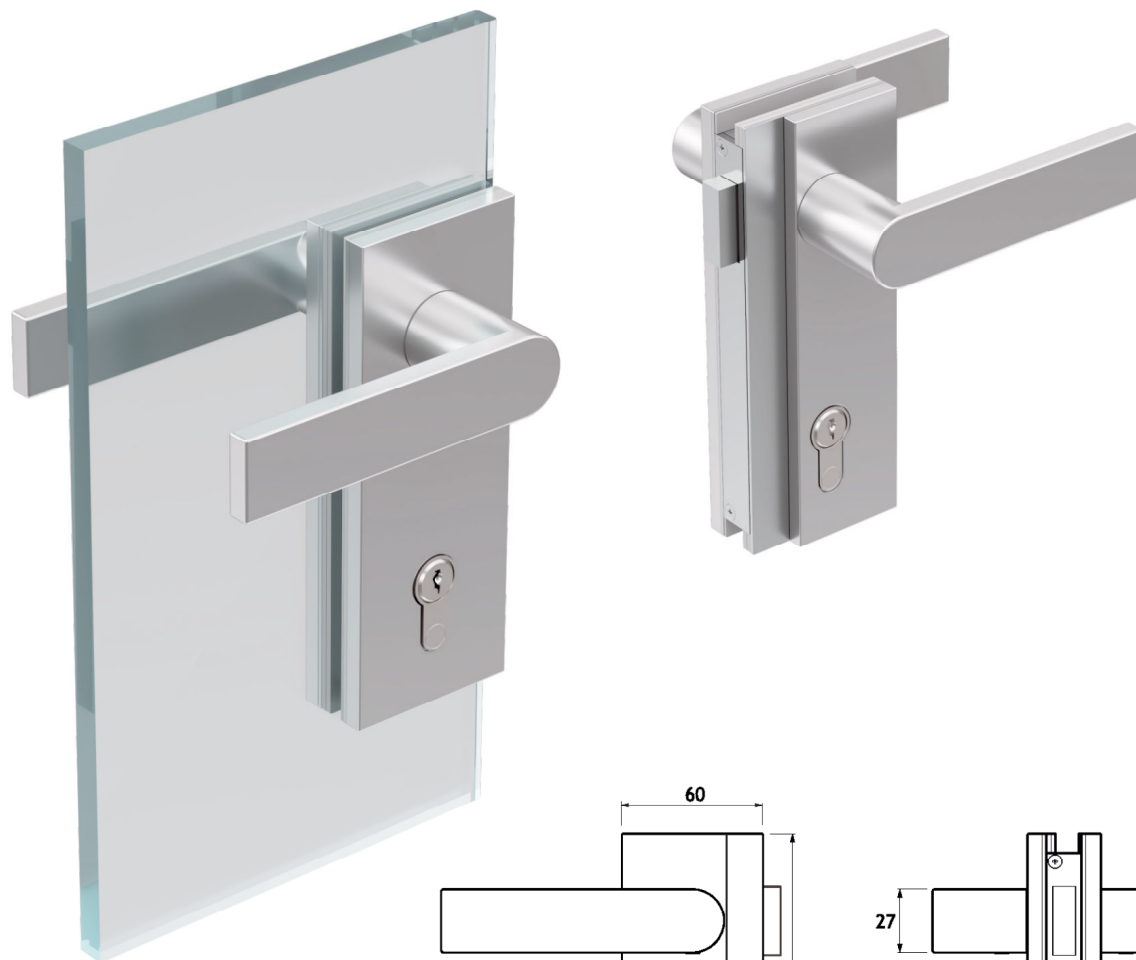

GLV01C

Serratura verticale magnetica per porte in battuta
Fornita con o senza maniglie
Reversibile destra sinistra
Versione con cilindro chiave-chiave
Realizzata in alluminio lavorato CNC

Vertical magnetic door lock for jamb doors
Available with or without handles
Left/right reversible
Key/key cylinder version
Aluminium CNC manufacturing