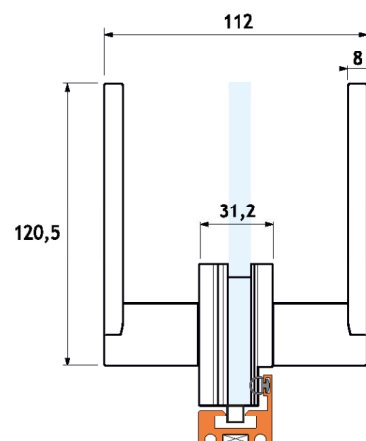

GLV01C

Serratura verticale magnetica per porte in battuta
Fornita con o senza maniglie
Reversibile destra sinistra
Versione con cilindro chiave-chiave
Realizzata in alluminio lavorato CNC

Vertical magnetic door lock for jamb doors
Available with or without handles
Left/right reversible
Key/key cylinder version
Aluminium CNC manufacturing