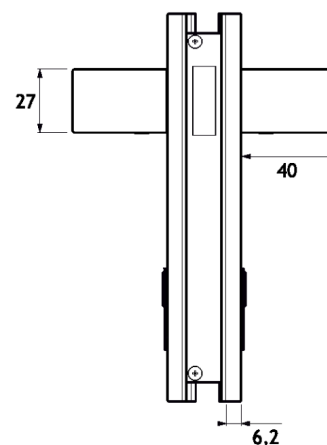

GLV01C

Serratura verticale magnetica per porte in battuta
Fornita con o senza maniglie
Reversibile destra sinistra
Versione con cilindro chiave-chiave
Realizzata in alluminio lavorato CNC

Vertical magnetic door lock for jamb doors
Available with or without handles
Left/right reversible
Key/key cylinder version
Aluminium CNC manufacturing